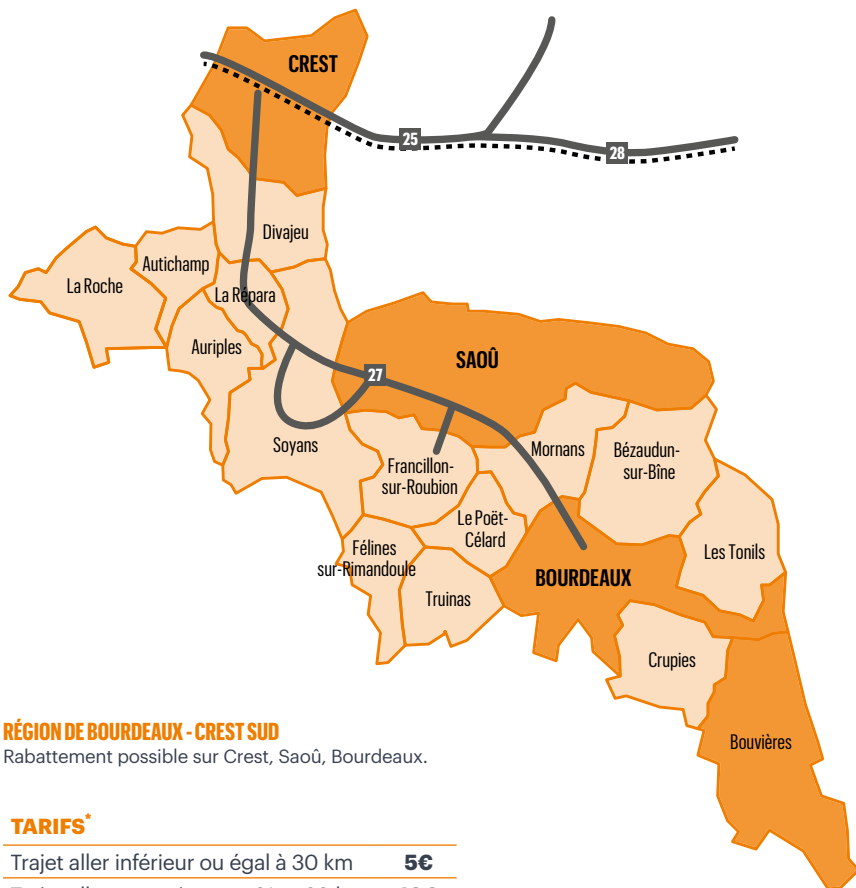

TRANSPORT À LA DEMANDE

SERVICE DE CORRESPONDANCE

SECTEUR DE BOURDEAUX › CREST

Un service régional de proximité pour répondre aux besoins en déplacement dans les zones de l'arrière pays drômois peu ou pas desservies par les transports en commun.

laregionvoustransporte.fr

La Région
Auvergne-Rhône-Alpes

TRANSPORT À LA DEMANDE

SERVICE DE CORRESPONDANCE

Un service de la Région Auvergne-Rhône-Alpes ouvert à toute la population pour un trajet en correspondance avec les réseaux régionaux routier et ferroviaire **sur présentation du titre de transport justifiant le déplacement en correspondance**. Fonctionne du lundi au samedi de 9 h à 19 h (sauf jours fériés).

RÉGION DE BOURDEAUX - CREST SUD

Rabatement possible sur Crest, Saoû, Bourdeaux.

TARIFS*

Trajet aller inférieur ou égal à 30 km	5€
Trajet aller compris entre 31 et 60 km	10€
Trajet supérieur à 60 km	12€

GRATUIT pour les enfants de moins de 5 ans accompagnés d'un adulte