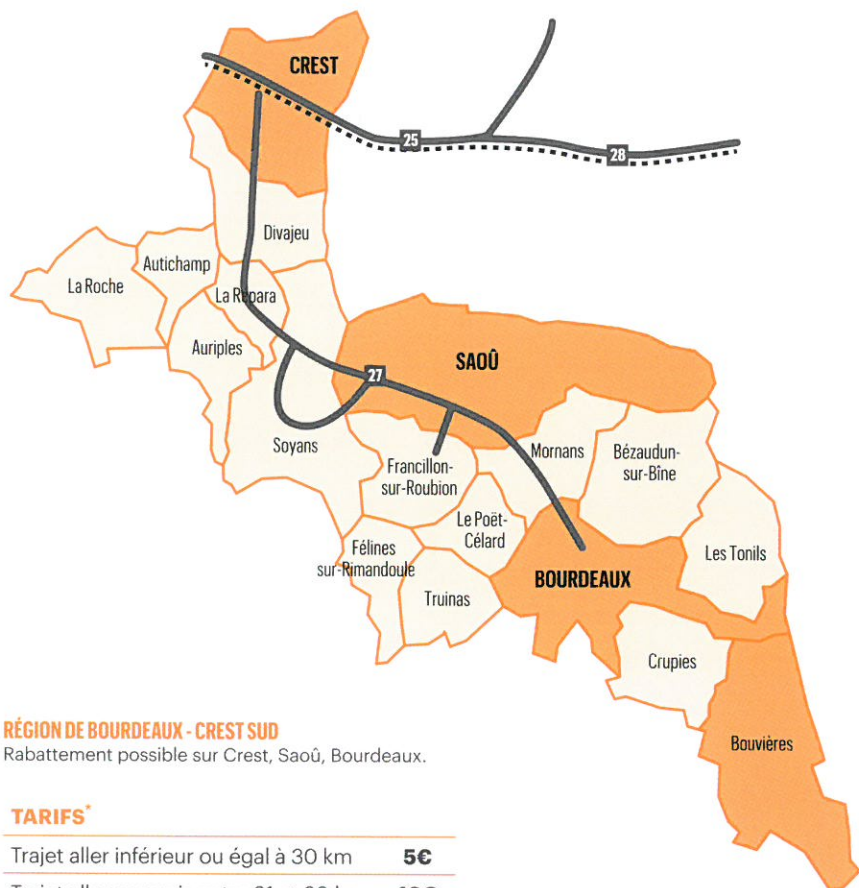

TRANSPORT À LA DEMANDE

SERVICE DE CORRESPONDANCE

SECTEUR DE BOURDEAUX > DIEULEFIT

Un service régional de proximité pour répondre aux besoins en déplacement dans les zones de l'arrière pays drômois peu ou pas desservies par les transports en commun.

SERVICE DE CORRESPONDANCE

SECTEUR DE BOURDEAUX > CREST

Un service régional de proximité pour répondre aux besoins en déplacement dans les zones de l'arrière pays drômois peu ou pas desservies par les transports en commun.

RÉGION DE BOURDEAUX - CREST SUD

Rabatement possible sur Crest, Saoû, Bourdeaux.

TARIFS*

Trajet aller inférieur ou égal à 30 km	5€
Trajet aller compris entre 31 et 60 km	10€
Trajet supérieur à 60 km	12€

GRATUIT pour les enfants de moins de 5 ans accompagnés d'un adulte